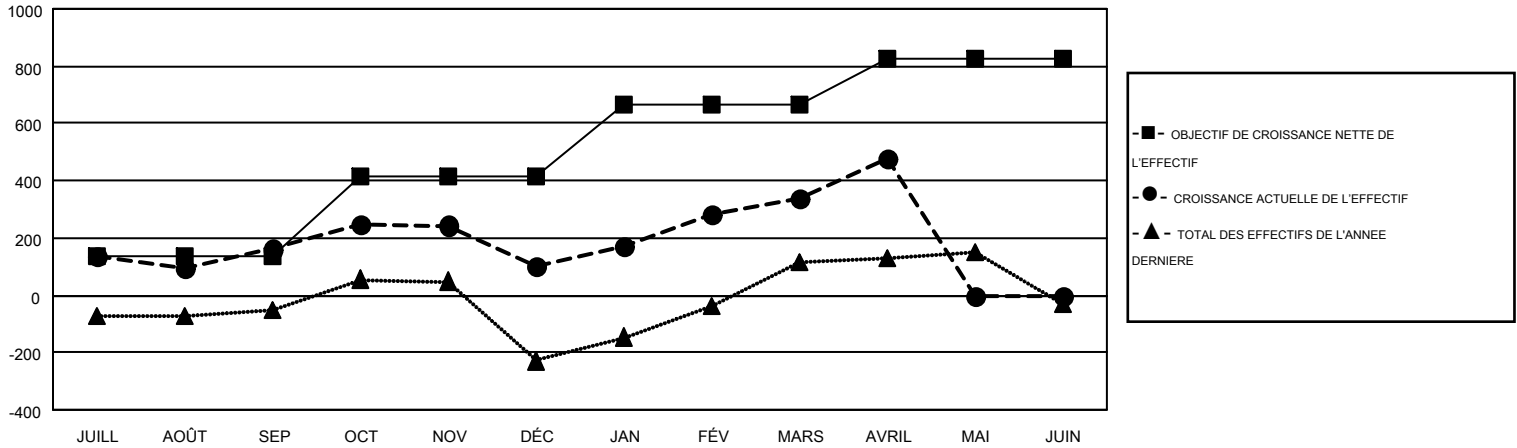

BUTS ET MEMBRES REELS - CUMULATIF

CLUBS RADIES: 10	223 CLUBS OF 368 ONT AJOUTE 1 OU PLUSIEURS NOUVEAUX MEMBRES	DISTRIBUTION PAR SEXE
		HOMME 6,641 (70.82%)
		FEMME 2,736 (29.18%)
MEMBRES RADIES	CLIQUEZ ICI POUR LES INFORMATIONS CUMULATIVES SUR LES EFFECTIFS	NOMBRE TOTAL DE MEMBRES 350
DECEDE 32		D'UNITÉS FAMILIALES
CLUB ANNULE 152		MEMBRES DE FAMILLE QUI RÉGLEMENT LA MOITIÉ DES COTISATIONS 181
AUTRE 592		
TOTAL 776