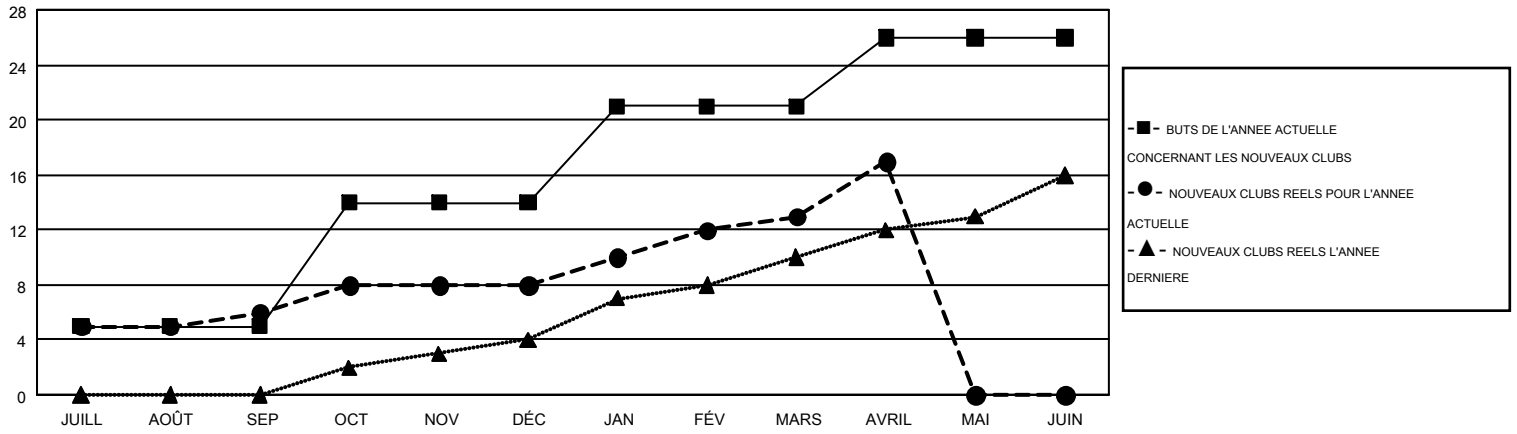

GMT MONTHLY MEMBERSHIP PROGRESS REPORT

Results as of: 4/30/2018

Multiple District 403

LOCATION: GABON REPUBLIC

GMT: NORBERT BATIONO

RC EME 6-Afr

Clubs				Membres			
RESULTATS POUR 2017-2018				RESULTATS POUR 2017-2018			
TRIMESTRE	BUT CONCERNANT LES NOUVEAUX CLUBS	NOUVEAUX CLUBS	CLUBS ANNULÉS	TRIMESTRE	OBJECTIF DE CROISSANCE NETTE DE L'EFFECTIF	CROISSANCE ACTUELLE DE L'EFFECTIF	TOTAL DES MEMBRES RADIES (y compris les transferts)
JUILL/AOÛT/SEP	5	6	2	JUILL/AOÛT/SEP	134	397	223
OCT/NOV/DÉC	9	2	7	OCT/NOV/DÉC	278	340	375
JAN/FÉV/MARS	7	5	1	JAN/FÉV/MARS	255	395	141
AVRIL/MAI/JUIN	5	4	0	AVRIL/MAI/JUIN	158	191	38

BUTS ET NOUVEAUX CLUBS REELS - CUMULATIF